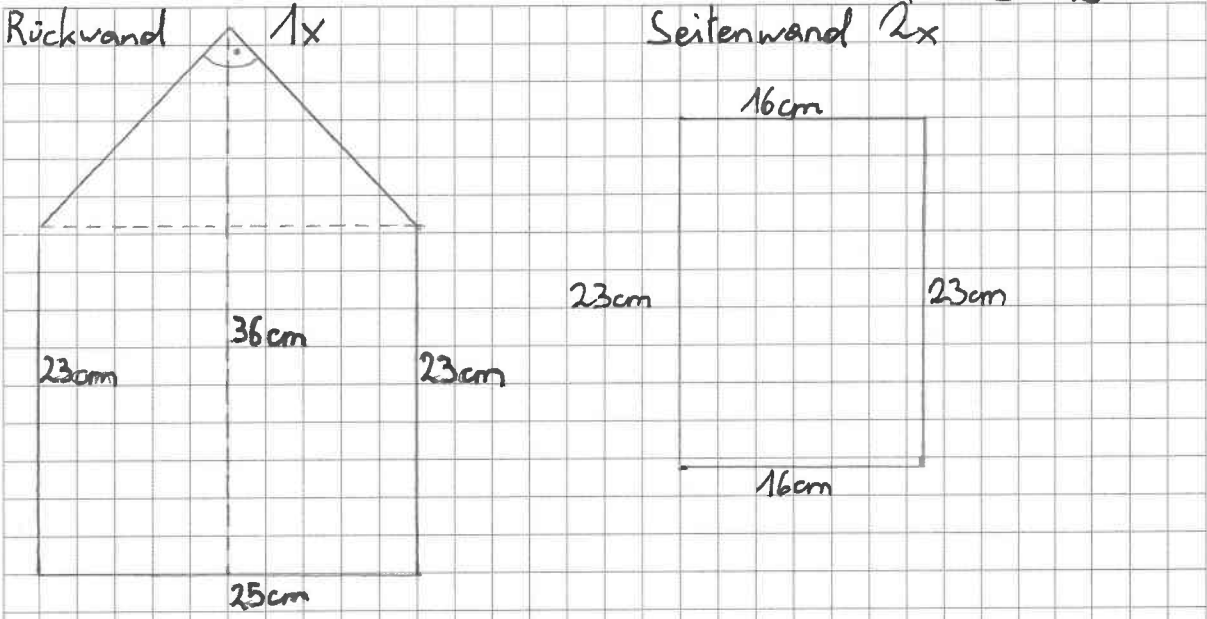

Maßstab 1:5

Dach

Holzblock 10x12 cm; 20 cm Länge