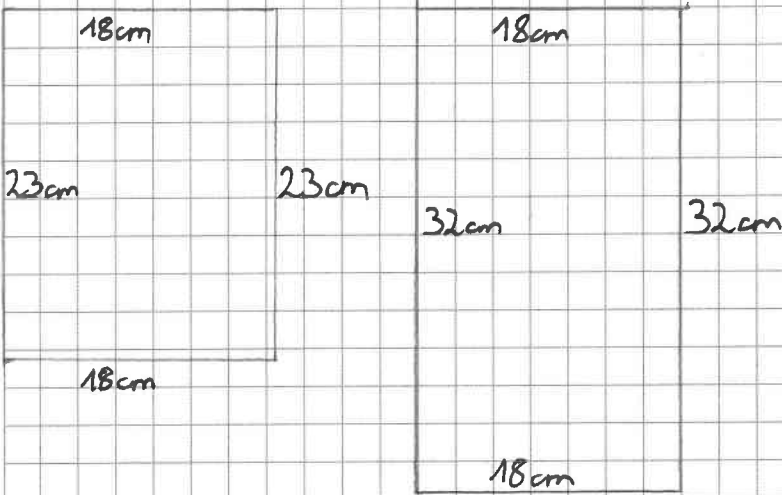

Maßstab 1:5

Dach

Holzblock 10x12 cm; 20 cm Länge